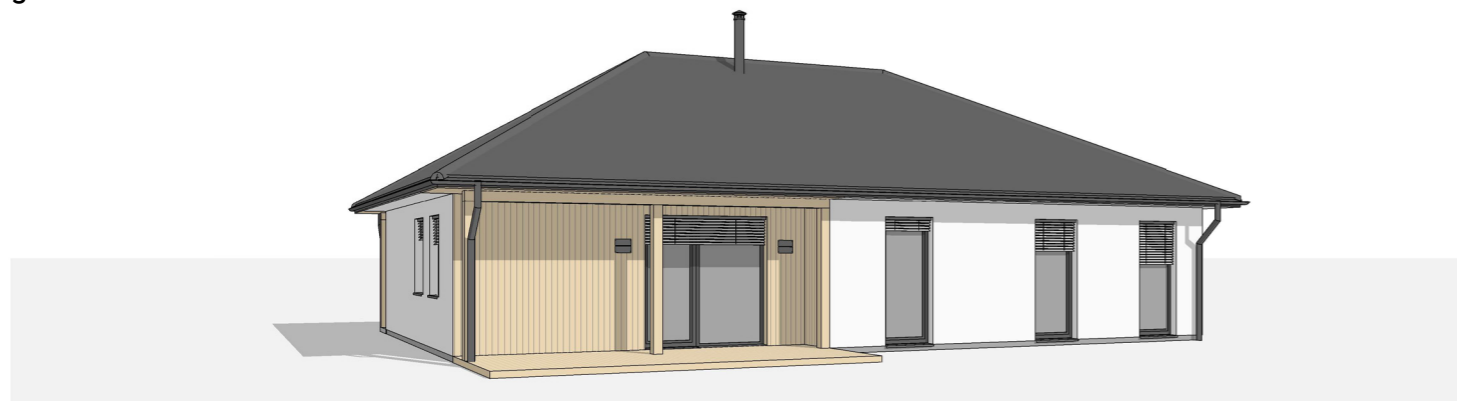

PŮDORYS
M 1:150

C.01	zádveří	5.50 m ²
C.02	WC	2.16 m ²
C.03	obývací prostor + KK	35.84 m ²
C.04	chodba	6.59 m ²
C.05	pokoj	13.54 m ²
C.06	pokoj	12.00 m ²
C.07	ložnice	17.32 m ²
C.08	koupelna	6.59 m ²
C.09	TM	5.10 m ²
UŽITNÁ PLOCHA CELKEM:		104.64 m ²

3D ZOBRAZENÍ - VARIANTA A

3D ZOBRAZENÍ - VARIANTA B

UMÍSTĚNÍ NA POZEMKU
M 1:500

POHLEDY
M 1:150

RD Economy C

EnerDOMY
rodinné domy na kľúč